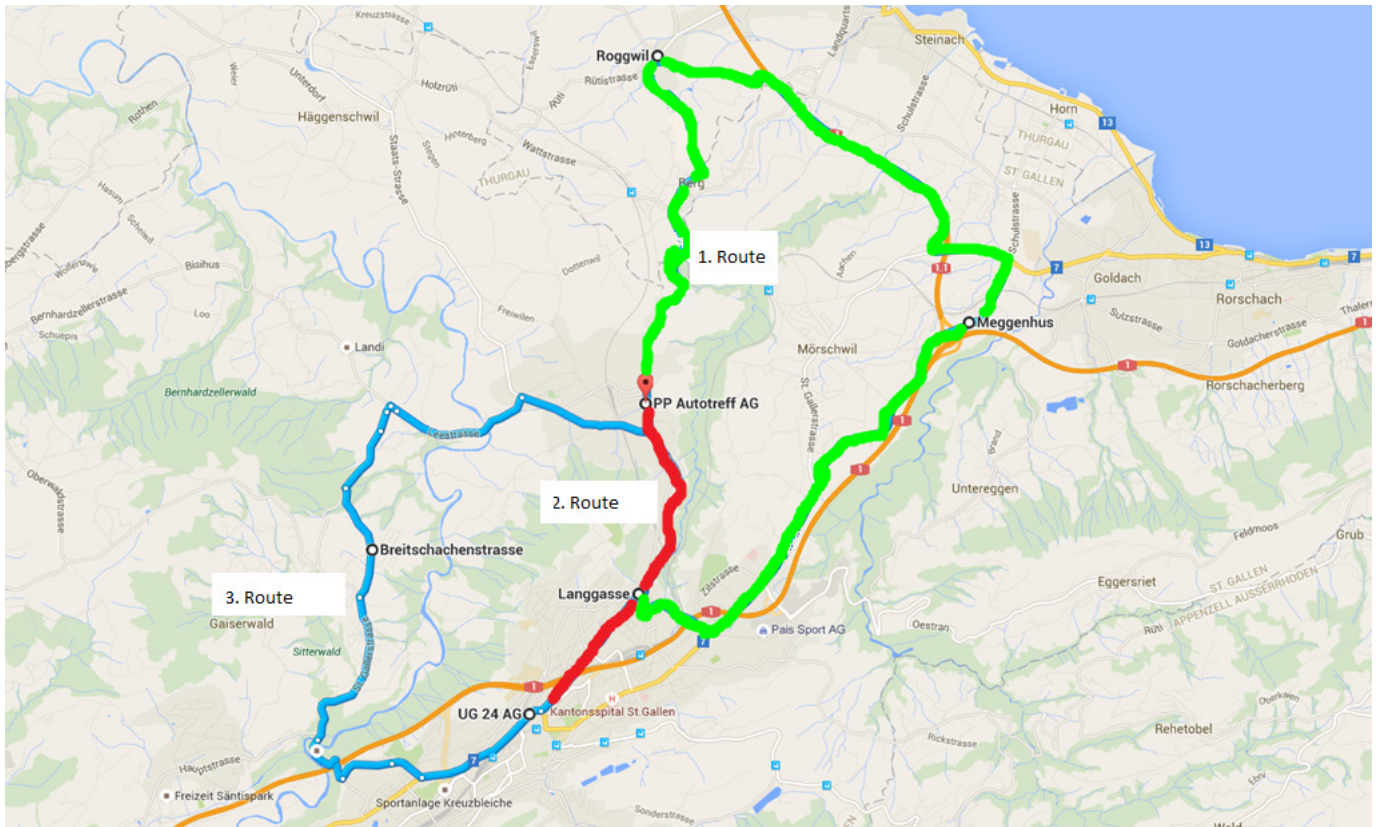

Alle Wege führen zum PP Autotreff

- | | | | |
|--------------------------------------|----------|--|---------|
| █ | 1. Route | St. Gallen - via Meggenhus –Arbon Süd - Roggwil – PP Autotreff AG | 13 min. |
| █ | 2. Route | St. Gallen – St. Fiden via Langgasse – PP Autotreff AG
(ab 17 Uhr oftmals Stau) | 8 min. |
| █ | 3. Route | St. Gallen Kreuzbleiche - via Engelburg - PP Autotreff AG | 12 min. |